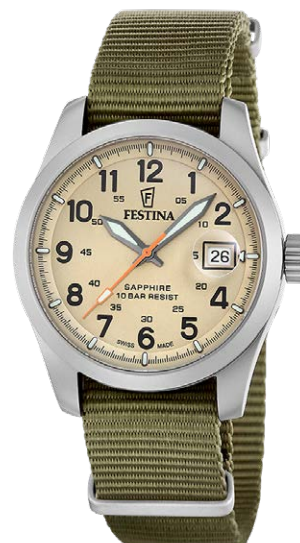

FESTINA

Watches since 1902

Mai 2026

max
] kleiser

F20081-1
4598

10 ATM Safirglass
Ø 41,8 mm
M715
Swiss, Vintage - Pakke

8 430622 854804

F20082-1
3848