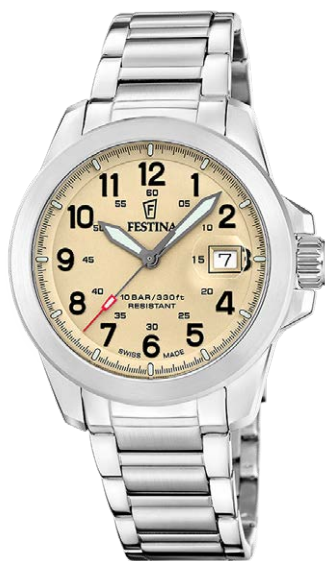

FESTINA

Watches since 1902

Mai 2026

max
] kleiser

F20081-1
4598

10 ATM Safirglass
Ø 41,8 mm
M715
Swiss, Vintage - Pakke

8 430622 854804

F20082-1
3848