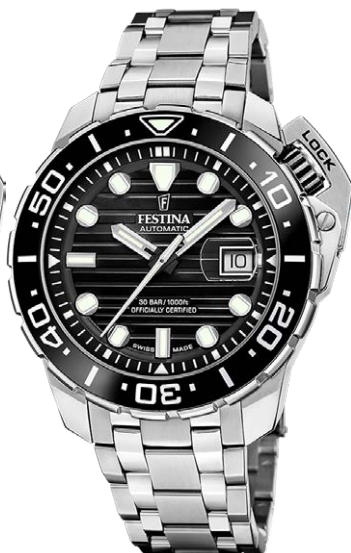

F20043-6
18998,00

30 ATM Safirglass
Ø 47,3 mm
P092-001-H03-FES01-G
Swiss, Automat dykkerur